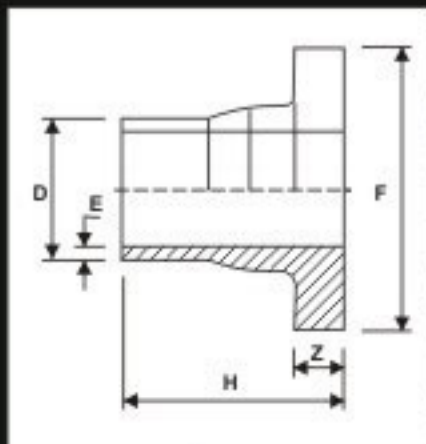

PVDF ADAPTOR / STUB END - BUTT WELD

D	H	E	F	Z
20	35	3.0	45	6.0
25	35	3.0	60	6.0
32	50	4.0	65	6.0
40	50	4.0	72	6.0
50	50	5.0	81	8.0
63	50	5.0	95	8.0
75	50	6.0	104	10.0
90	72	6.0	126	10.0
110	72	6.0	158	10.0
140	78	8.0	195	12.0
160	78	10.0	216	12.0

All dimensions in mm