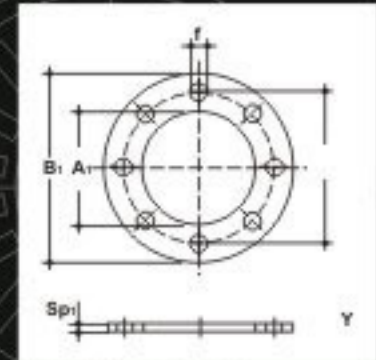

PVDF FLANGES

d	DN	X			Y					
		A	B	Sp	A ₁	B ₁	Sp ₁	f	l	u
20	15	20	32.0	2	17	95.0	2	14	65.0	4
25	20	24	38.5	2	22	107.0	2	14	76.3	4
32	25	32	44.0	2	28	117.0	2	14	86.5	4
40	32	40	59.0	2	36	142.5	2	18	101.0	4
50	40	50	71.0	2	45	153.3	2	18	111.0	4
63	50	63	88.0	2	57	168.0	2	18	125.5	4
75	65	75	104.0	2	71	187.5	3	18	145.5	4
90	80	90	123.0	2	84	203.0	3	18	160.0	8
110	100	110	148.0	3	102	223.0	3	18	181.0	8

All dimensions in mm