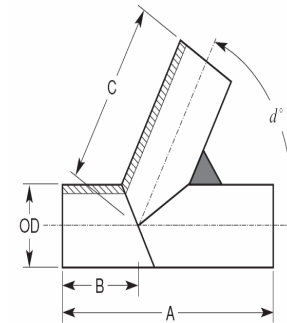

# Segment Unequal/ Y

# Type : Butt Weld

*Dimensions in mm*

Code	OD	A	B	C
PETEEY 110	110	700	270	430
PETEEY 125	125	750	300	450
PETEEY 140	140	780	300	480
PETEEY 160	160	850	330	520
PETEEY 180	180	950	360	590
PETEEY 200	200	960	370	590
PETEEY 225	225	1080	420	660
PETEEY 250	250	1150	450	710
PETEEY 280	280	1250	500	750
PETEEY 315	315	1350	530	820
PETEEY 355	355	1450	570	880
PETEEY 400	400	1550	600	950
PETEEY 450	450	1850	650	1200
PETEEY 500	500	2100	700	1400
PETEEY 560	560	2200	800	1400
PETEEY 630	630	2300	800	1500

SDR Rating / Pipe Specs Standard to be specified

Other Custom Shapes, Spools Etc available